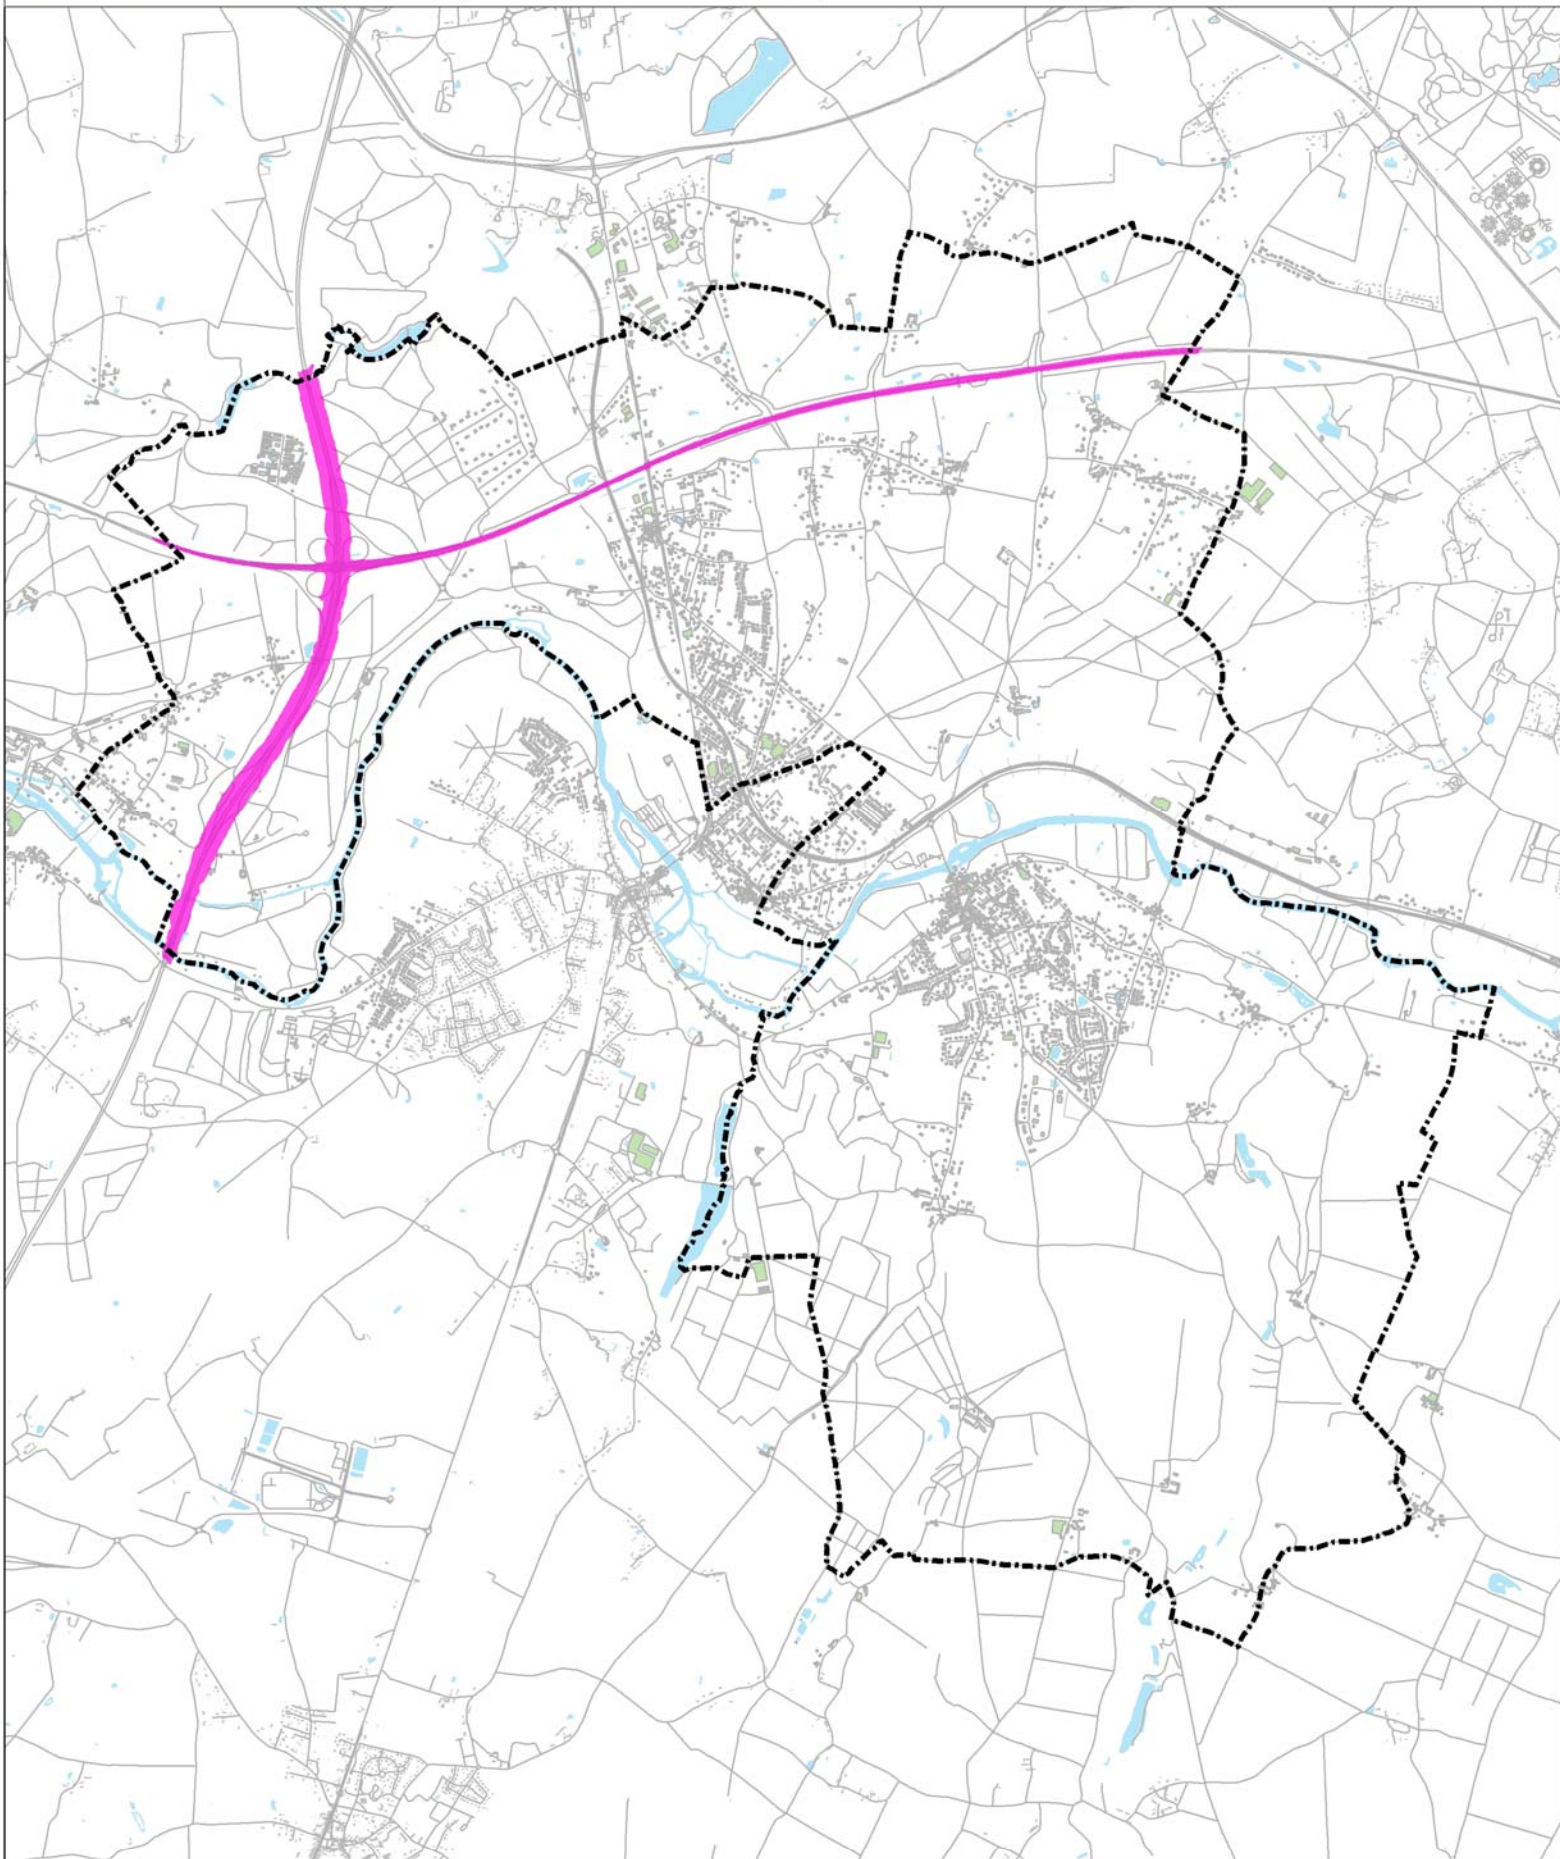

# Carte stratégique du bruit de la commune de Veigné - Carte de dépassement (type C)

Indicateur de nuit: Ln (8h - nuit) - valeur limite : 62 dB(A)

Sources de bruit: route

Réalisation: EREA INGENIERIE - Janvier 2014  
Données: BDTOPO IGN - Veigné - CG37  
- DDT37 - COFIROUTE - RFF - DREAL  
Format: A3 - 1:10 000

## Légende

- dépassement des valeurs limites
- ligne ferroviaire
- hydrographie
- bâtiments
- limite communale

Documents non opposable au tiers - Ne peut être dissocié des éléments d'interprétation. Carte établie selon la Directive Européenne 2002/49/CE.